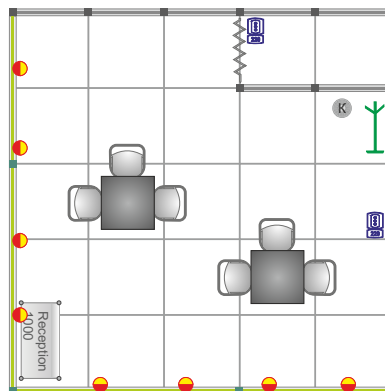

Пример планировки 25 кв.м

Стенды 30 - 35 кв.м