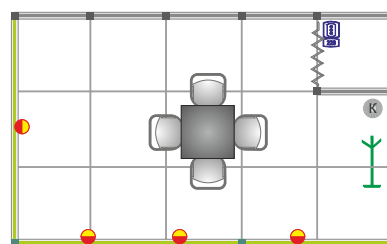

Стенды 9 - 11 кв.м

Пример стенда 9 кв.м

Пример планировки 9 кв.м

Стенды 12 - 14 кв.м

Пример стенда 12 кв.м

Пример планировки 12 кв.м

Стенды 15 - 17 кв.м

Пример стенда 15 кв.м

Пример планировки 15 кв.м

БАЗОВАЯ КОМПЛЕКТАЦИЯ СТАНДАРТНЫХ СТЕНДОВ "MAXIMA"

	Ковровое покрытие	Стеновая панель h 2,5м	Фризровая панель на высоте h 2,5м	Дверь раздвижная	Стул металлический	Стоп $\varnothing 75$ см, h 75 см	Вешалка напольная	Корзина для мусора	Информационная стойка высота 1,0м, Octanorm	Светильник Спот	Розетка 220в 500 Вт
Стенды 9 - 11 кв.м	⊙	⊙	⊙	○	3 шт.	1 шт.	1 шт.	1 шт.	○	2 шт.	1 шт.
Стенды 12 - 14 кв.м	⊙	⊙	⊙	○	4 шт.	1 шт.	1 шт.	1 шт.	○	3 шт.	1 шт.
Стенды 15 - 17 кв.м	⊙	⊙	⊙	1 шт.	4 шт.	1 шт.	1 шт.	1 шт.	○	5 шт.	1 шт.