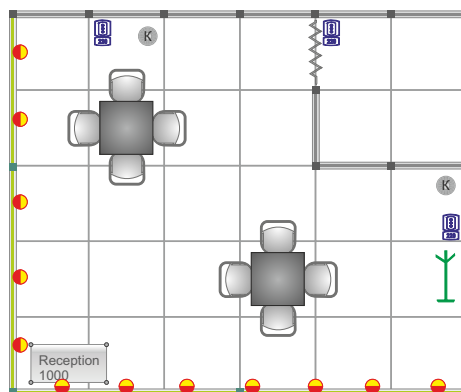

Пример планировки 30 кв.м

БАЗОВАЯ КОМПЛЕКТАЦИЯ СТАНДАРТНЫХ СТЕНДОВ "MAXIMA"

	Ковровое покрытие	Стеновая панель h 2,5м	Фризровая панель h 2,5м	Дверь раздвижная	Стул металлический	Стол d75 см, h75 см	Вешалка напольная	Корзина для мусора	Информационная стойка высота 1,0м Octanorm	Светильник Спот	Розетка 220в 500 Вт
Стенды 18 - 23 кв.м	⊙	⊙	⊙	1 шт.	4 шт.	1 шт.	1 шт.	1 шт.	5 шт.	1 шт.	
Стенды 24 - 29 кв.м	⊙	⊙	⊙	1 шт.	6 шт.	2 шт.	1 шт.	1 шт.	8 шт.	2 шт.	
Стенды 30 - 35 кв.м	⊙	⊙	⊙	1 шт.	8 шт.	2 шт.	1 шт.	2 шт.	1 шт.	12 шт.	3 шт.

Если Вас не устраивает стандартная планировка или размеры стенда превышают 35 кв.м, заполните **Форму B6**

УСЛОВНЫЕ ОБОЗНАЧЕНИЯ

- Фризровая панель h 0,4м.
- Стеновая панель h 2,5м.
- Дверь раздвижная
- Стол d75см, h75см
- Стул металлический
- Информационная стойка высота 1,0м, Octanorm
- Вешалка навесная
- Корзина для мусора
- Светильник: Спот
- Розетка 220в 500 Вт

A

B

C

D

E

G2.2
MAX